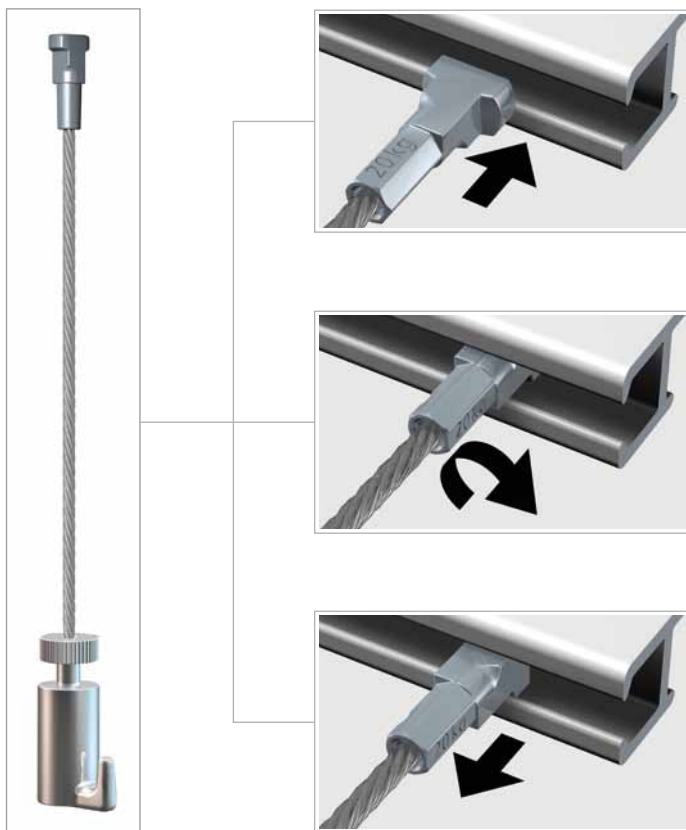

Twister biedt de meest logische manier van inhaken: indraaien, vastklikken en klaar. U hangt uw kunst direct op de gewenste plek; op elke willekeurige plaats. Geschikt voor de Click Rail, Click Rail Pro, Top Rail, Combi Rail Pro Light, Art Strip en Deco Rail. Eenvoudig, flexibel en veilig. Dankzij het internationaal geregistreerde systeem zit de bevestiging muurvast.