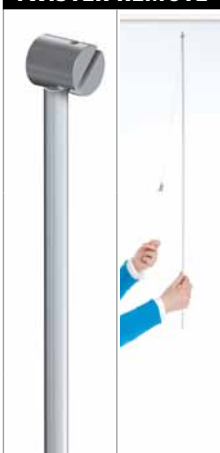

## TWISTER REMOTE

REMOTE (OPTIONEEL)

ARTIKELNR.

4711