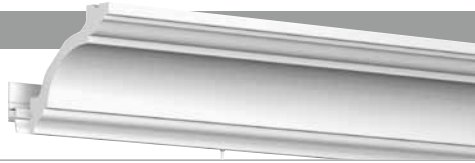

PAG 8-9 DECO RAIL | max. 20 kg/m

NIEUW