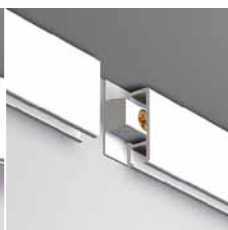

CLICK RAIL

Een flexibel ophangstelsel integreren in uw interieur kan eenvoudig en snel met de Click Rail. Door inklikken of inschuiven van de draden met ophanghaken naar keuze, creëert u een flexibele ophanging van uw decoraties. Kiest u voor de primer uitvoering van de Click Rail, dan kunt u deze schilderen in de kleur van uw muur waardoor het ophangstelsel vrijwel onzichtbaar overvloeit in de muur. Voor moderne interieurs is er een nieuwe uitvoering van de Click Rail: alu hoogglans.