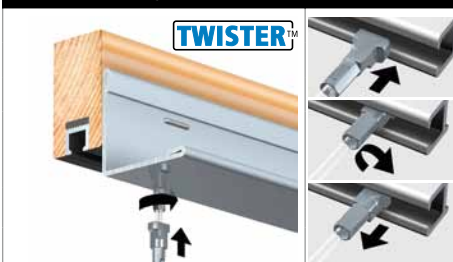

DRADEN - TWISTER

TWISTER
PERLONKOORD
MAX. 20 kg

TWISTER
STAALDRAAD RVS
MAX. 20 kg

TWISTER
STANG WIT
MAX. 20 kg

ARTIKELNR. 100 cm	09.23100	09.33100	9.4196
ARTIKELNR. 150 cm	09.23150	09.33150	X
ARTIKELNR. 200 cm	09.23200	09.33200	9.4198
ARTIKELNR. 250 cm	09.23250	09.33250	X
ARTIKELNR. 300 cm	09.23300	09.33300	X
ARTIKELNR. 500 cm	09.23500	09.33500	X